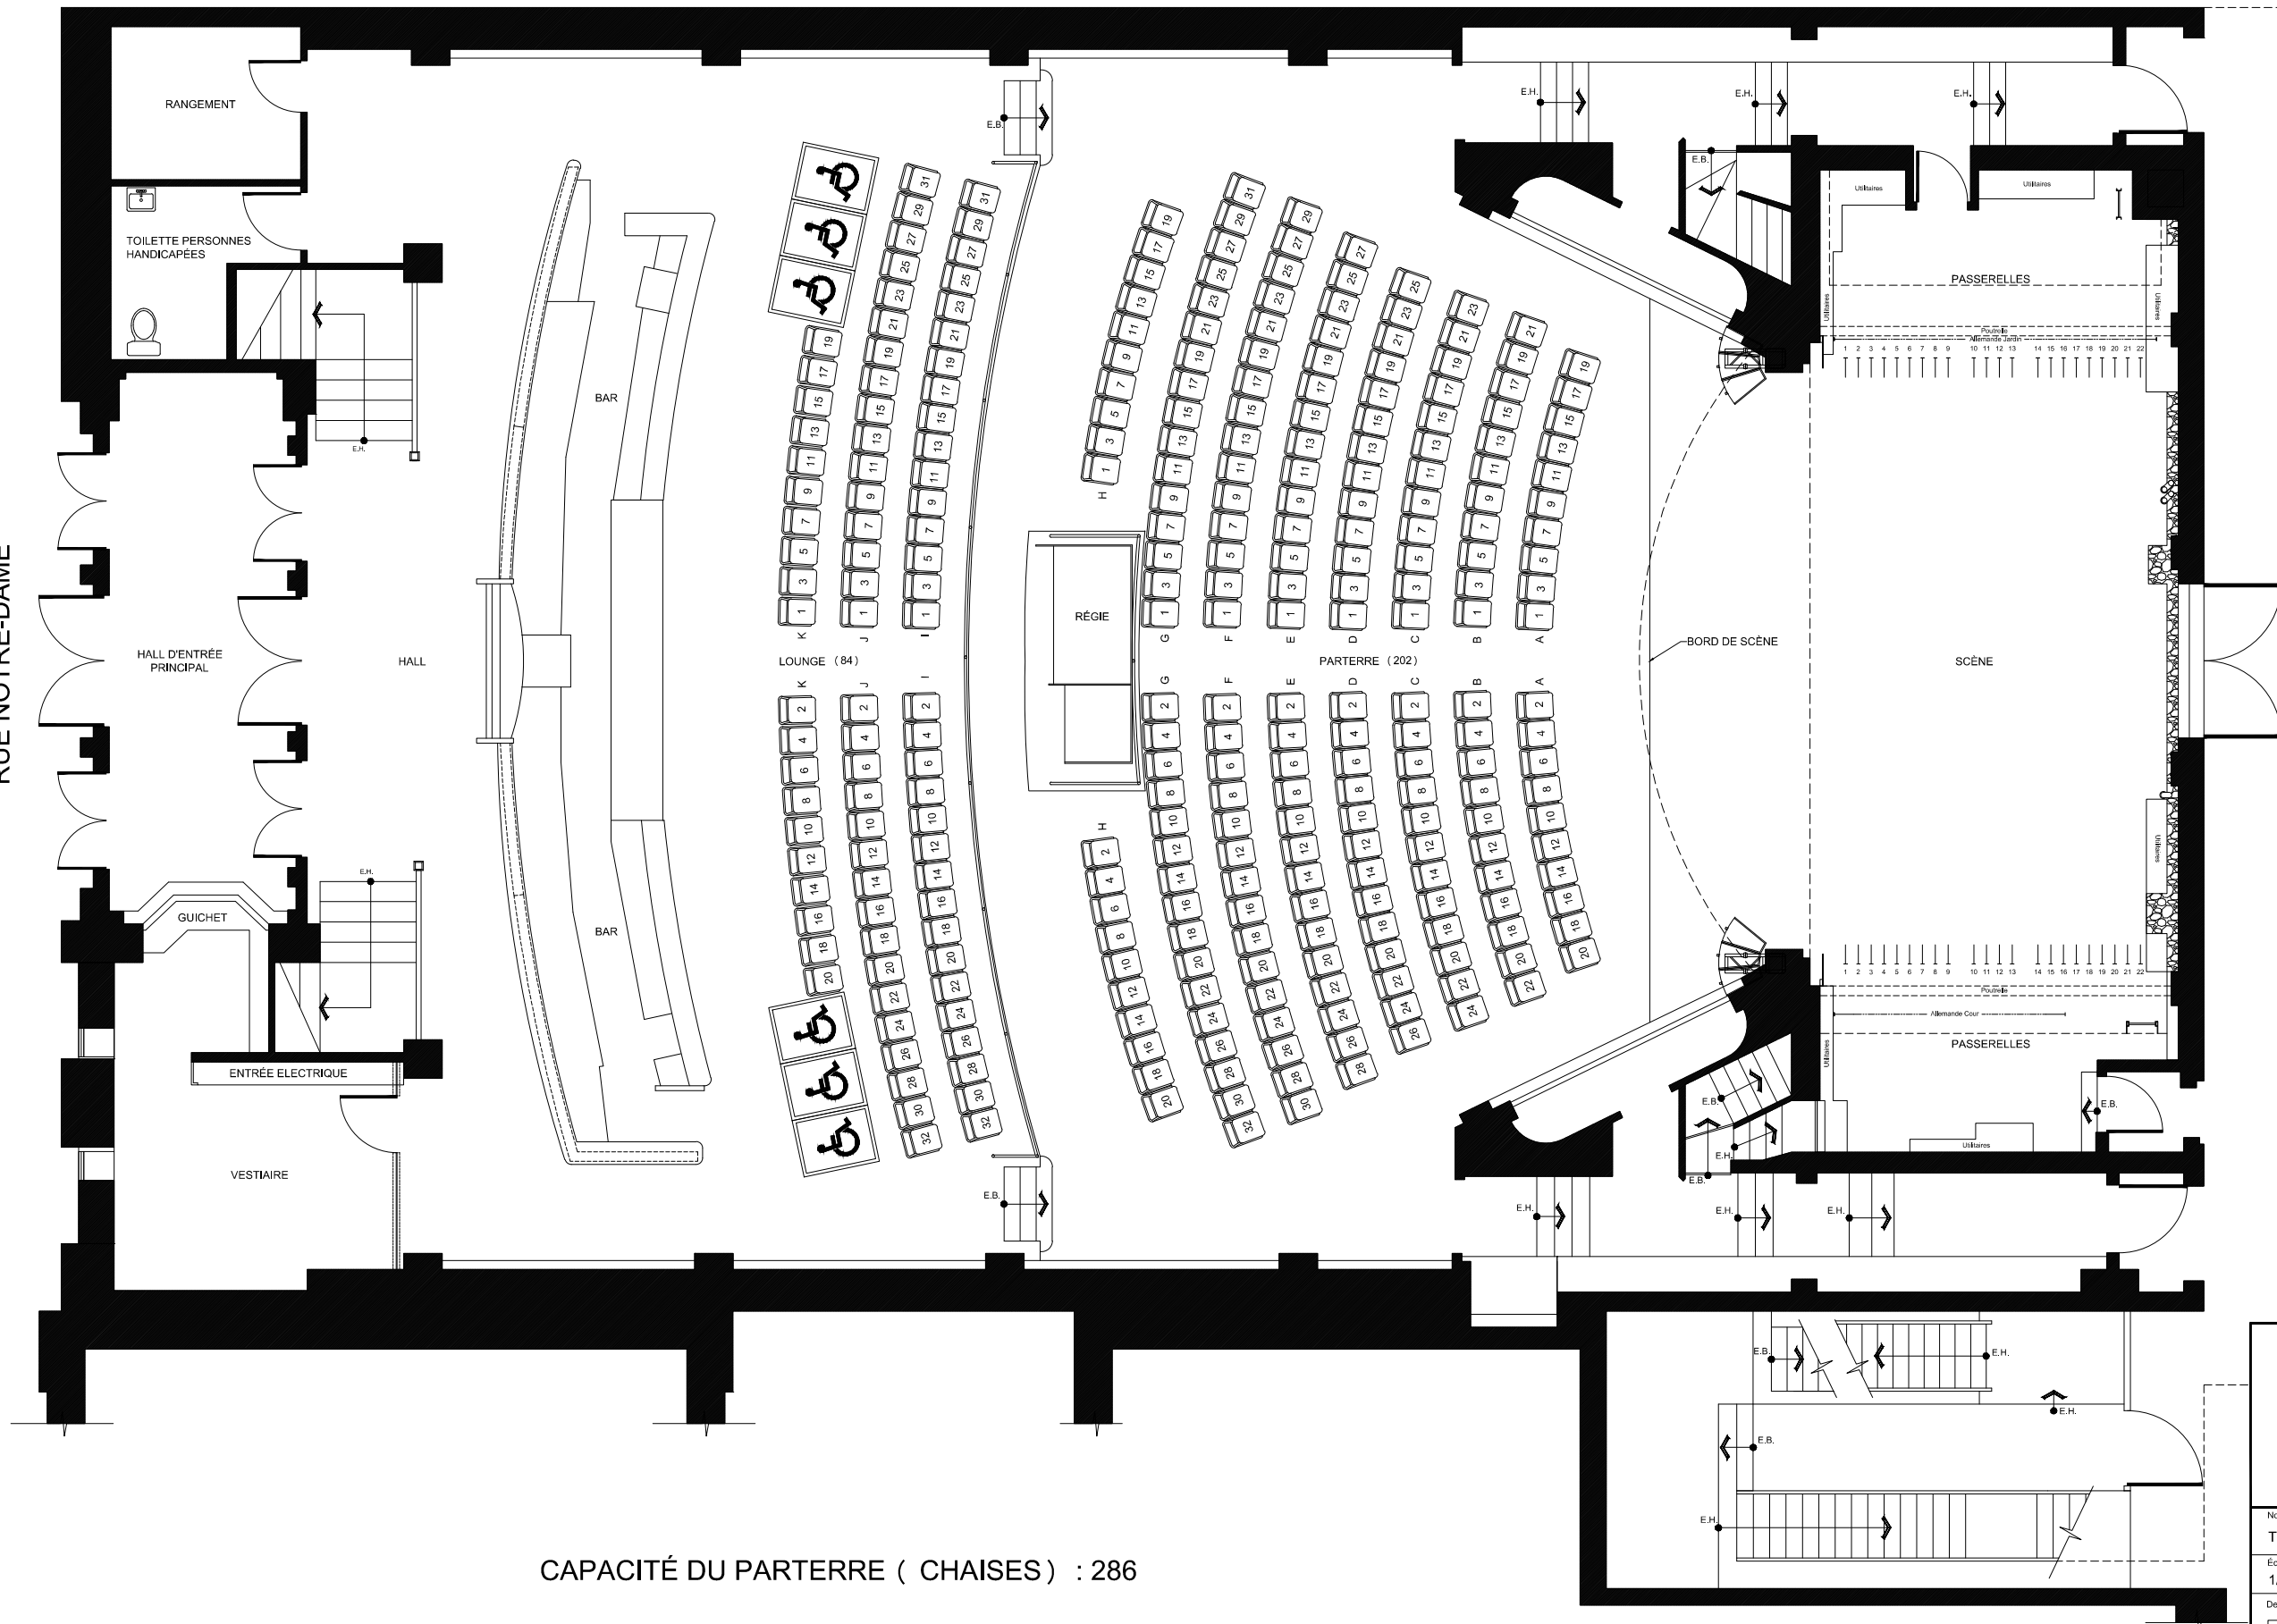

RUE NOTRE-DAME

RUE FAUTEUX

CAPACITÉ DU PARTERRE (CHAISES) : 286

◆ THÉÂTRE ◆
beanfield

2490 rue NOTRE-DAME OUEST
Montréal, Québec, H3J 1N5

Nom du dessin:
TC-PARTERRE-CAPACITÉ

Échelle:
1/4" = 1'-0" (Format D)

Date:
12 NOVEMBRE 2012

Dessiné par: