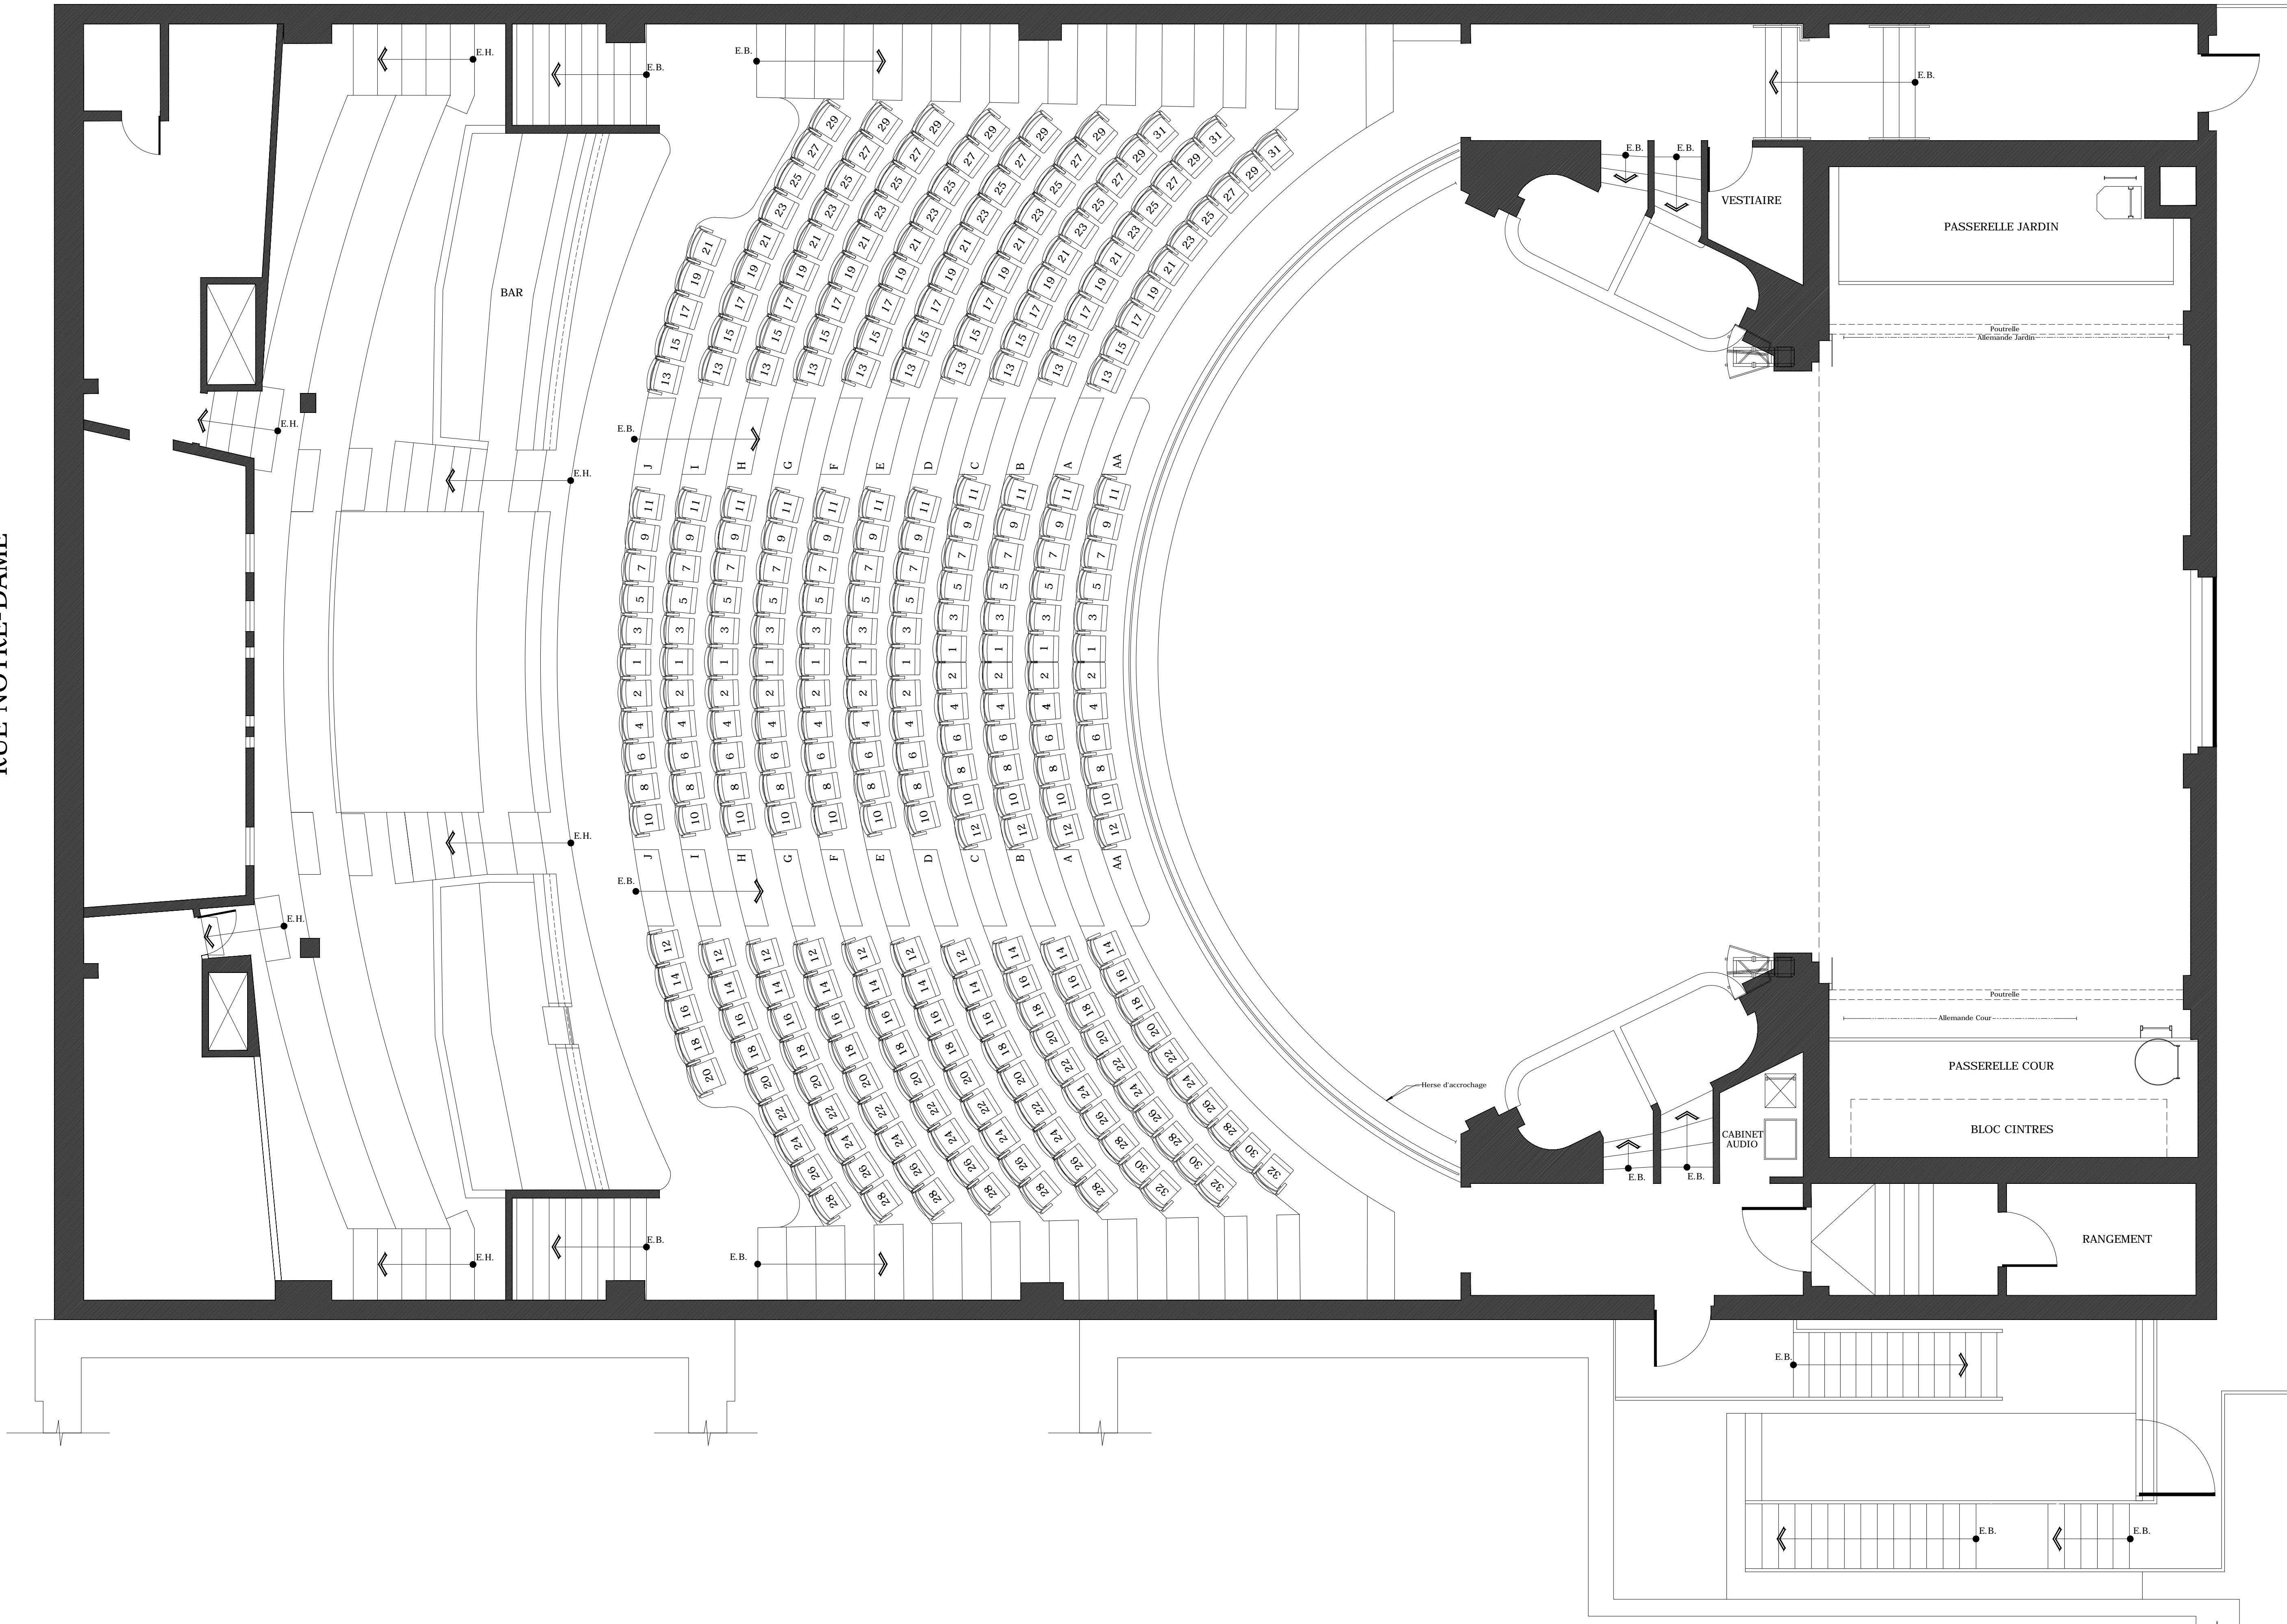

RUE NOTRE-DAME

RUE FAUTEUX

• THÉÂTRE •
beanfield

2490 rue NOTRE-DAME OUEST
Montréal, Québec, H3J 1N5

Nom du dessin:
TC-BALCON

Échelle:
1/4" = 1'-0" (Format D)

Date:
12 NOVEMBRE 2012

Dessiné par: